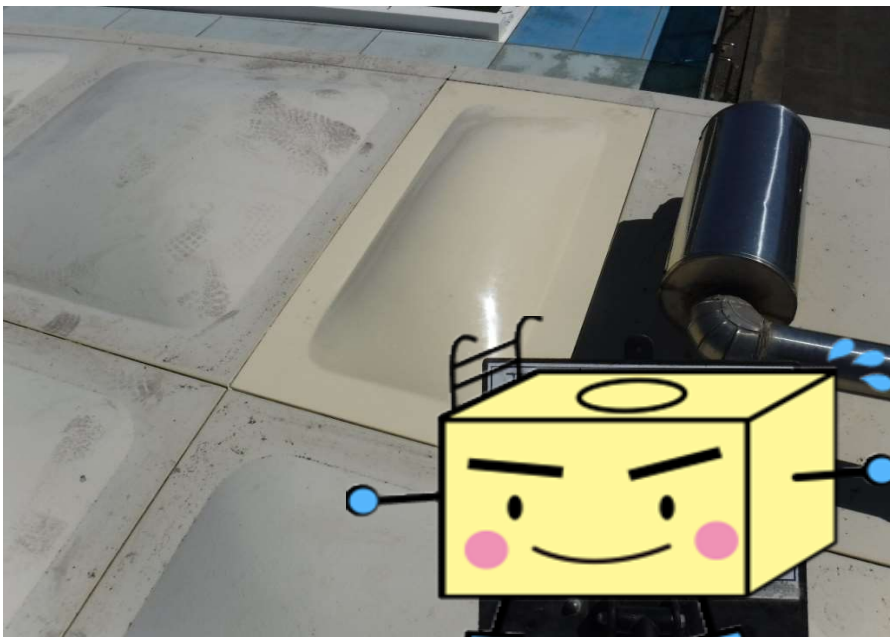

平塚市某所中学校

TOTO製タンク

受水槽

パネル交換

交換中

工事後